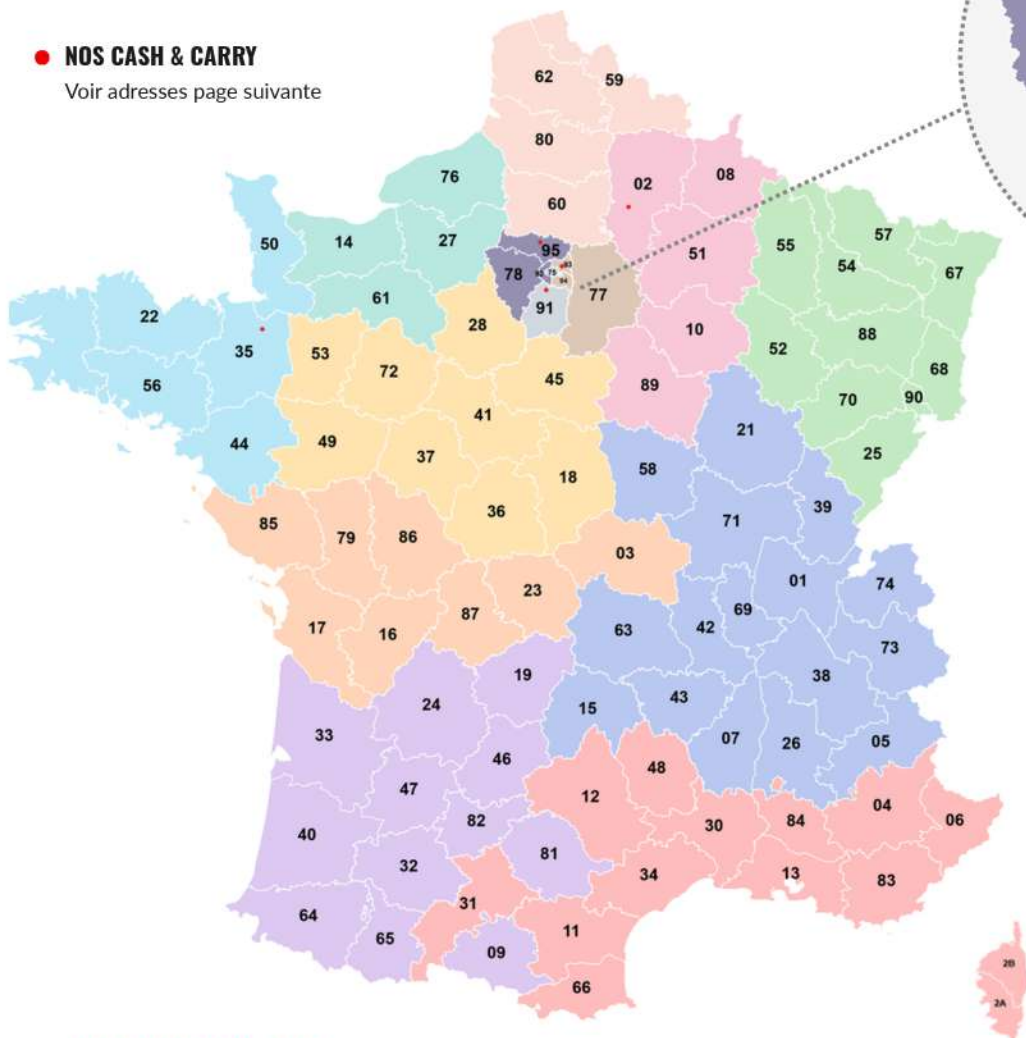

NOTRE ÉQUIPE COMMERCIALE

● NOS CASH & CARRY

Voir adresses page suivante

NOS CONSEILLERS COMMERCIAUX

- **Alison Petit**
  06 20 41 78 63 — alison.petit@scalgrp.com
- **Raymond Subtil**
  06 19 02 62 04 — raymond.subtil@scalgrp.com
- **Ken Caquant**
  06 10 22 25 97 — ken.caquant@scalgrp.com
- **François Hernandez**
  06 03 26 89 15 — francois.ernandez@scal.fr
- **Quentin Barbier**
  06 09 01 82 03 — quentin.barbier@scalgrp.com
- **Christophe Panico**
  07 65 16 54 38 — christophe.panico@mozzalat.fr
- **Stéphane Mateo**
  06 73 07 95 41 — stephane.mateo@scalgrp.com
- **Vincent Lemauff**
  06 73 07 95 00 — vincent.lemauff@scalgrp.com
- **Cédric Sonrel**
  06 16 02 46 78 — cedric.sonrel@scalgrp.com
- **Eugénie Laugel**
  06 14 69 82 02 — eugenie.laugel@scalgrp.com
- **Lucas Tarbouriech**
  06 14 69 81 89 — lucas.tarbouriech@scalgrp.com
- **Giovanni Lombardo**
  06 10 22 27 13 — giovanni.lombardo@scalgrp.com
- **Stefano Caponi**
  06 14 18 68 17 — stefano.caponi@scalgrp.com

COMMANDES :

☎ **PAR TÉLÉPHONE : 01 69 82 85 85**

✉ **PAR MAIL : vip.order@scalgrp.com**

🌐 **SUR NOTRE SITE : WWW.SCAL.FR**

Commandez en ligne 24h/24 - 7j/7 depuis tous vos appareils