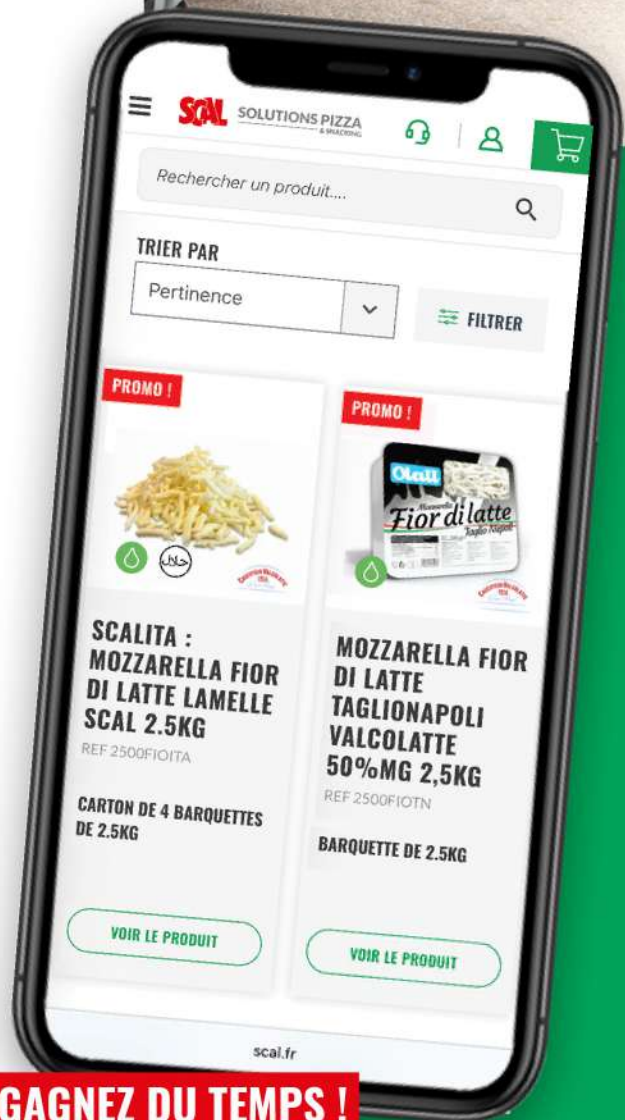

● PLOISY (02)

ZA le plateau
Rue des Laboureurs
02200 PLOISY

Ouvert du lundi au vendredi :
9h - 15h
[03 23 55 67 20](tel:0323556720)

GAGNEZ DU TEMPS !

WWW.SCAL.FR

**COMMANDEZ EN LIGNE ET RETIREZ-LA
RAPIDEMENT DANS VOTRE CASH !**